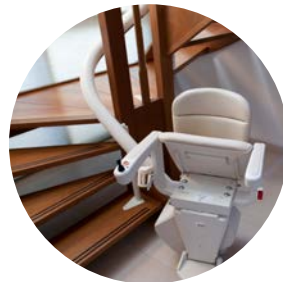

# Perfekt für jede Treppe

Alle Freelift-Kurventreppenlifte bieten die Vorteile des kompakten, platzsparenden Ein-Schienen-System und eignen sich auch für schwierige Einbausituationen. Die niedrige Schienenführung und der hochklappbare Sitz ermöglicht auch anderen Personen die Treppe nahezu uneingeschränkt zu nutzen. Verschiedene Optionen individualisieren Ihren Lift und passen diesen genau Ihren Bedürfnissen an.